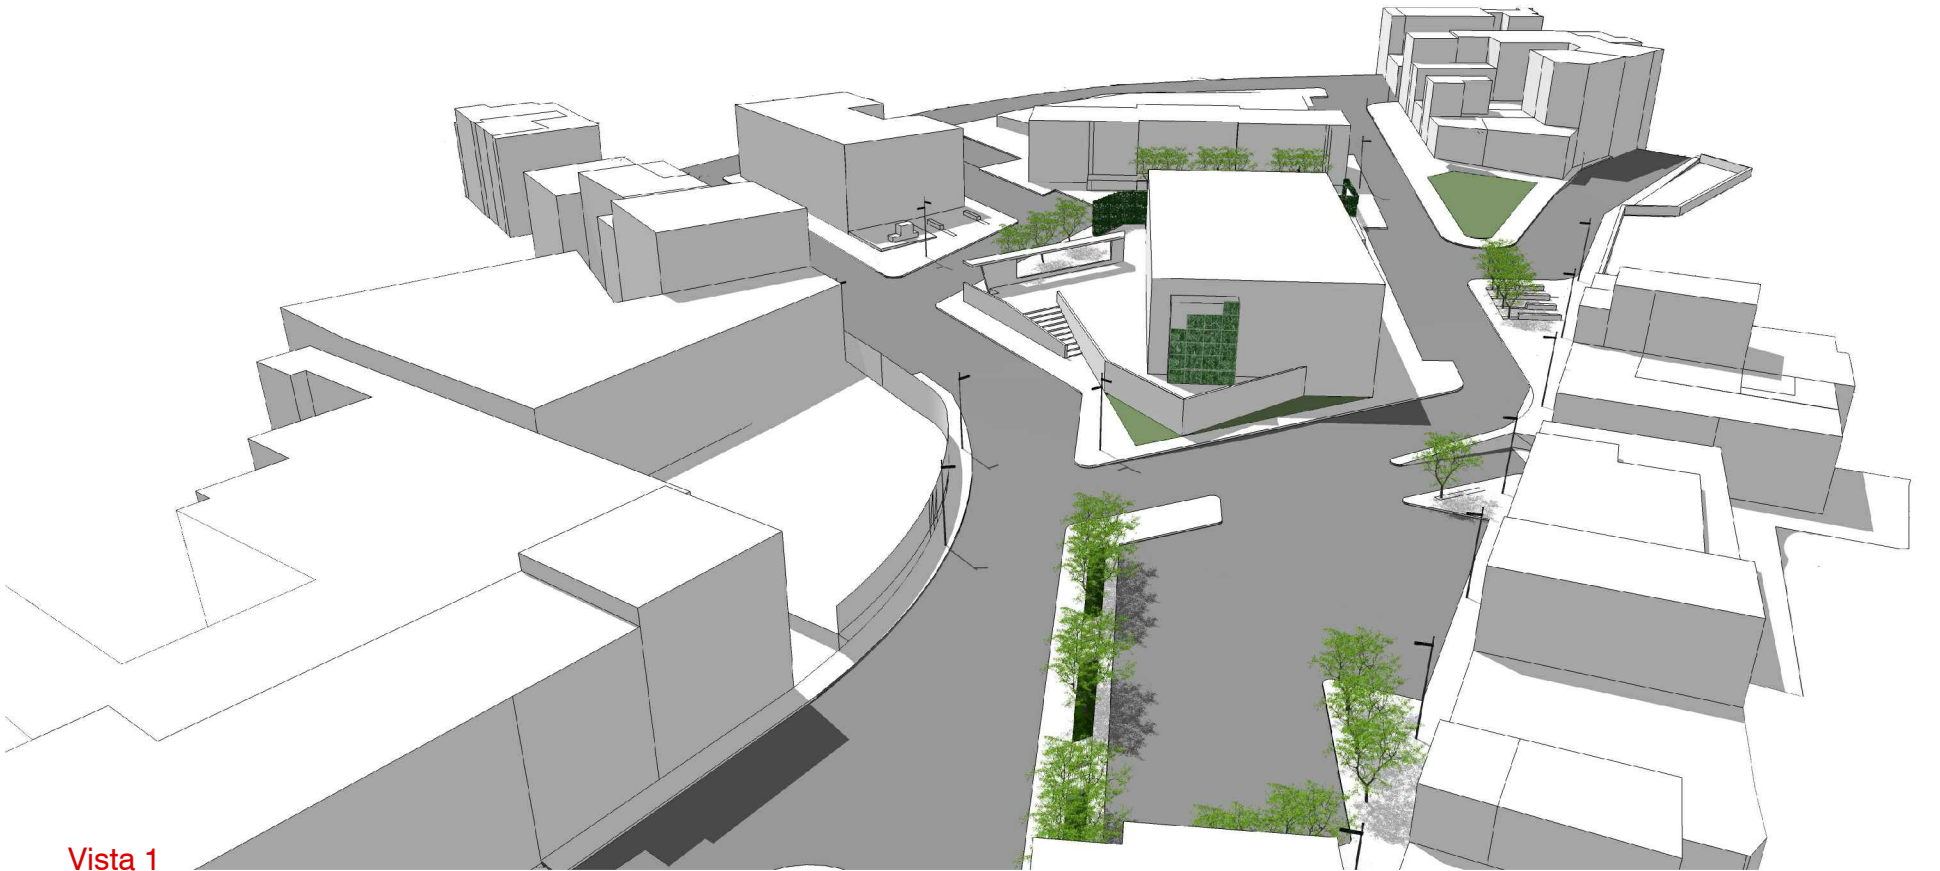

Planimetria

Vista 1

Vista 2

Particolare 1

Particolare 2

**Ordine degli Architetti PPC di Siracusa**

**progettista**  
arch. Marco Latina

**collaboratori**  
ing. Davide Lucca, arch. Giovanni Piccione, arch. Eleonora Spina.

**titolo dell'intervento**  
Concorso di idee per la riqualificazione urbanistica e viaria di Piano Acre e strade contermini.

**committente**  
Comune di Palazzolo Acreide

**luogo**  
Palazzolo Acreide (SR)