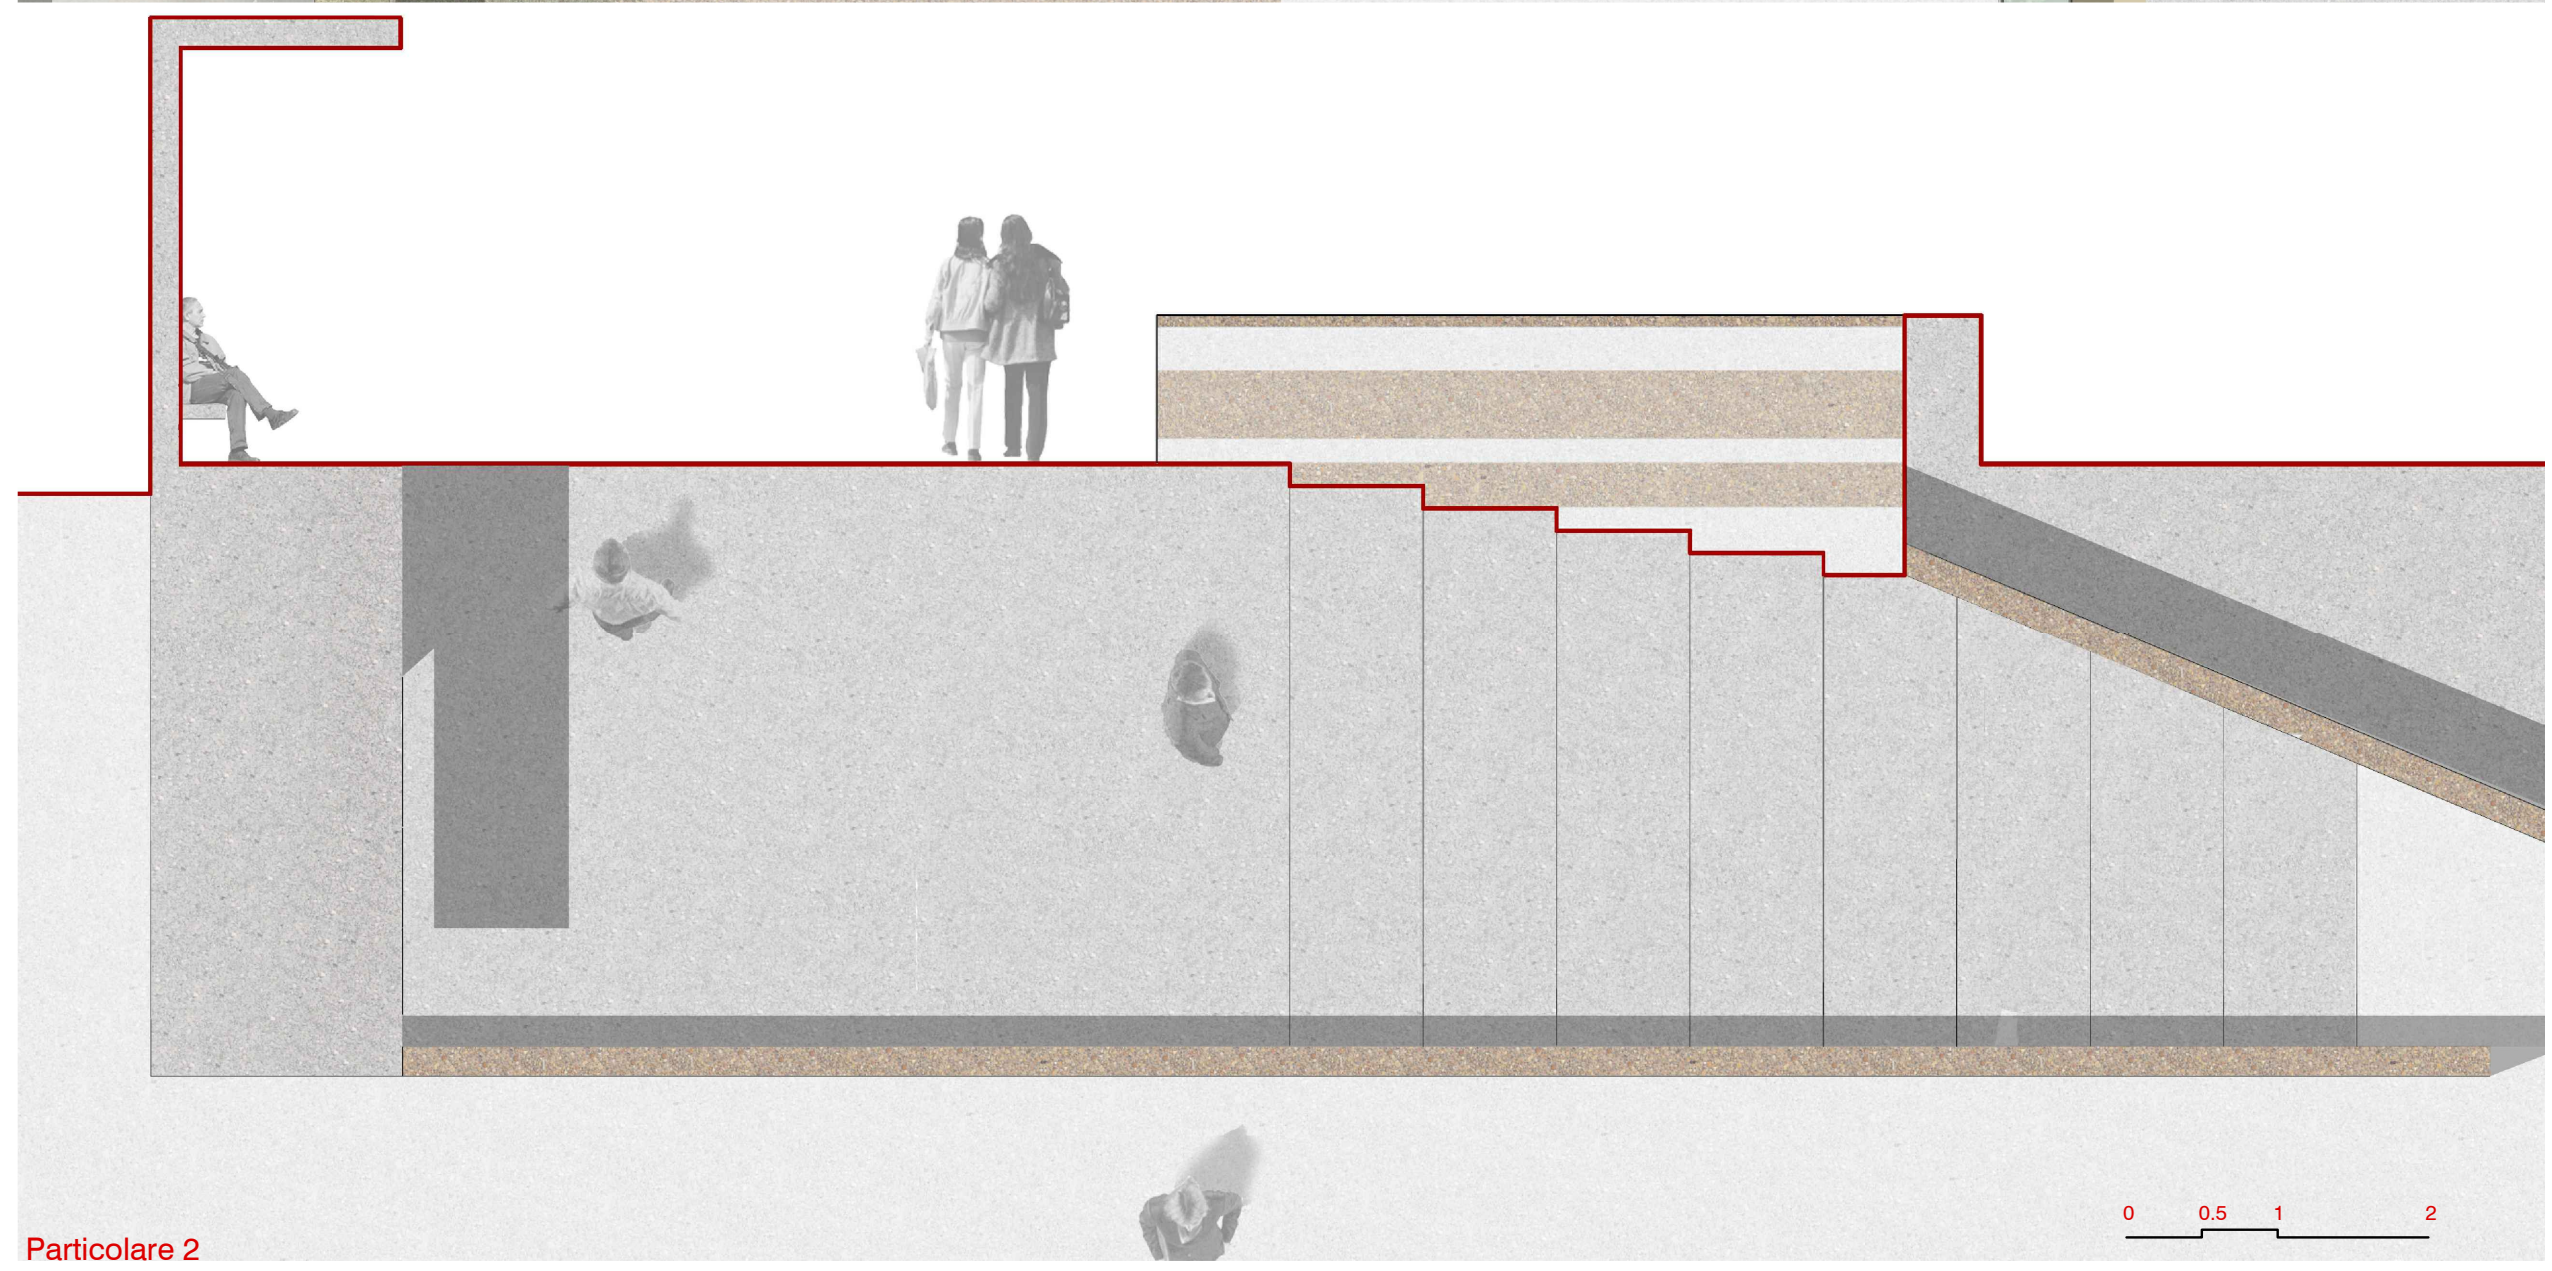

Planimetria

Vista 1

Vista 2

Particolare 1

Particolare 2

**Ordine degli Architetti PPC di Siracusa**

**progettista**  
arch. Marco Latina

**collaboratori**  
ing. Davide Lucca, arch. Giovanni Piccione, arch. Eleonora Spina.

**titolo dell'intervento**  
Concorso di idee per la riqualificazione urbanistica e viaria di Piano Acre e strade contermini.

**committente**  
Comune di Palazzolo Acreide

**luogo**  
Palazzolo Acreide (SR)