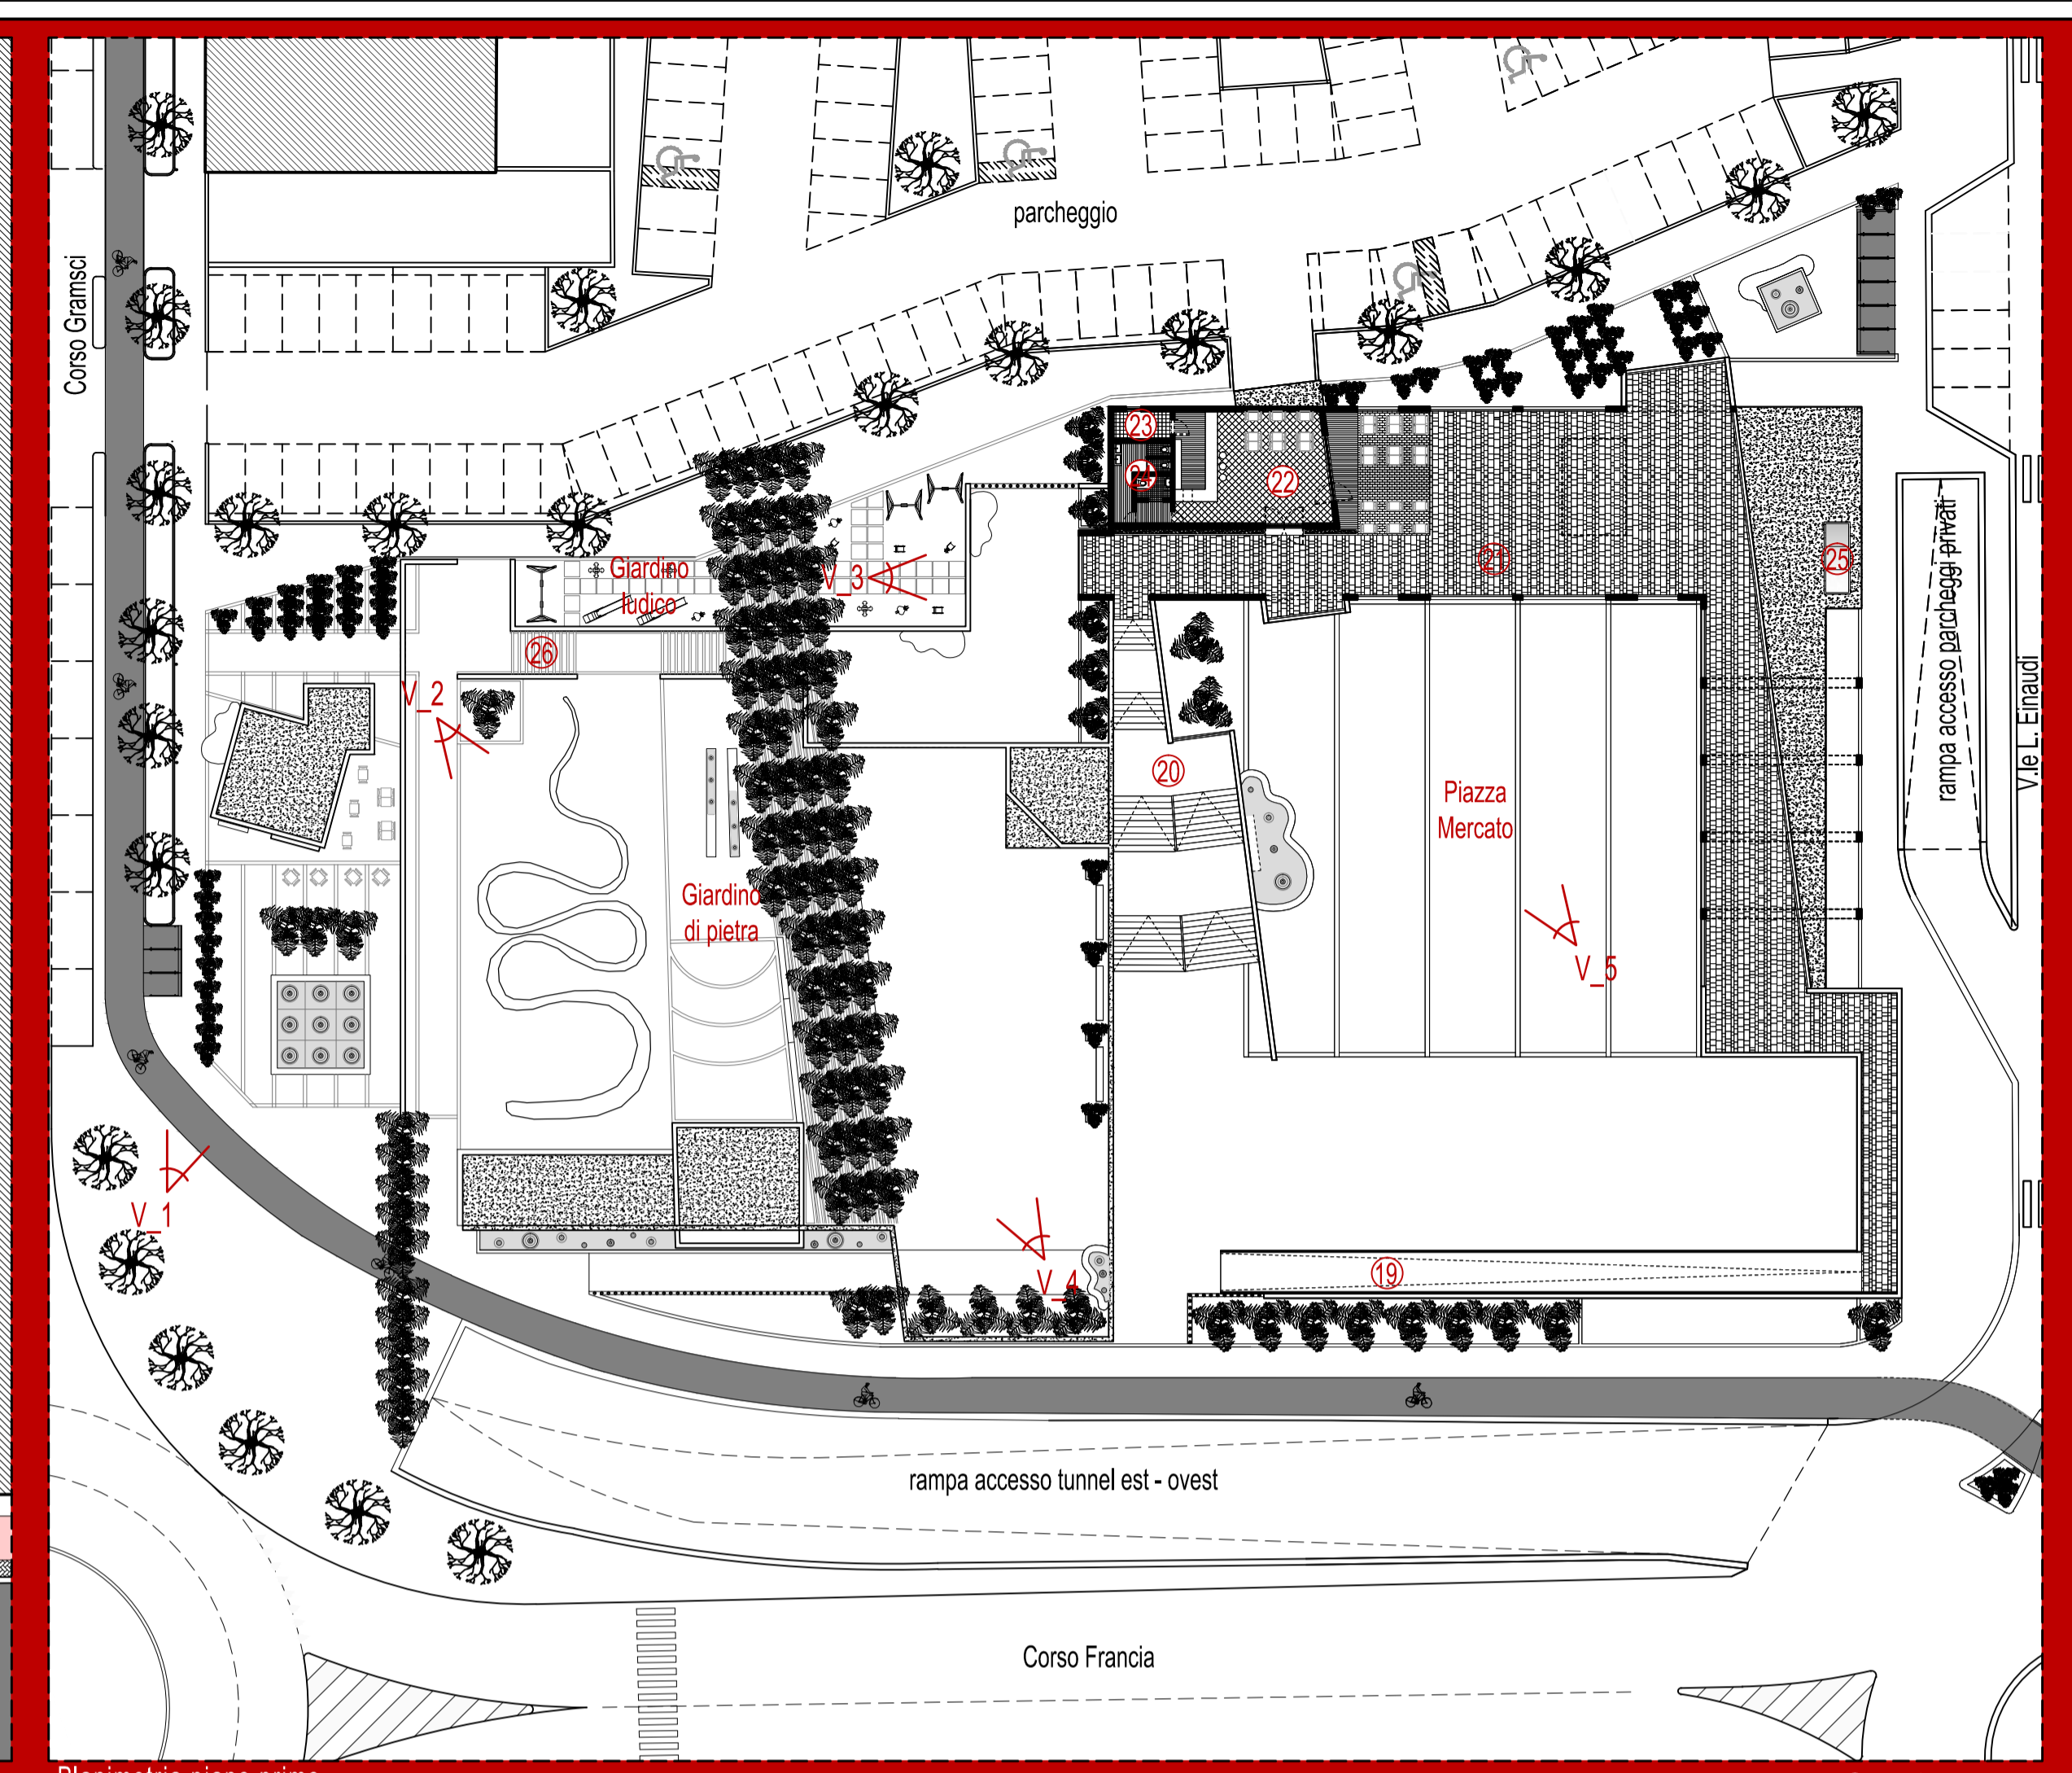

Area di Intervento

LEGENDA_

- 1 - Ristoro
- 2 - Palco per spettacoli musicali o cineforum
- 3 - Fontana
- 4 - Sedute
- 5 - Giochi ludici
- 6 - Palme
- 7 - Magazzino
- 8 - Locale impianti
- 9 - Servizi igienici
- 10 - Area mercato coperta
- 11 - Posizioni stand
- 12 - Edicola
- 13 - Area sosta biciclette
- 14 - Box informazioni
- 15 - Telefoni pubblici
- 16 - Cabine postali
- 17 - Servizio bancomat
- 18 - Verde pubblico (prato)
- 19 - Rampa accesso piano primo
- 20 - Scalinata accesso piano primo
- 21 - Passeggiata
- 22 - Ristoro
- 23 - Laboratorio
- 24 - Servizi igienici
- 25 - Lucernario
- 26 - Frangisole

Planimetria piano terra

Planimetria piano primo

0 5 mt.

MATERIALI

Viste Assonometriche

- a Il Colore giallo: Pavimentazione in lastre di pietra naturale squadrate a corere in lastre della larghezza variabile da 10 a 40 cm.
- b Il Colore grigio: Pavimentazione in cubetti di pietra naturale porfido grigio dell'area antistante il padiglione per spettacoli.
- c Il Colore rosso: Palmeto su lastricato in porfido rosso.
- d Il Colore azzurro: Acqua come elemento naturale: le fontane.
- e Il Colore verde: Prato perimetrale sistemato con aiuole ed essenze arboree ornamentali.
- f Il Colore marrone: Frangisole in legno lamellare di dim. sez. cm. 10 x 10.
- g Il Colore cromo: Pali in acciaio satinato.
- h La trasparenza: Il parapetto in vetro antiscalfatura cm 1.

Prospetto principale su Corso Francia

Ordine degli Architetti
 pianificatori paesaggisti e conservatori
 della provincia di Siracusa
 piazza Duomo 1 - 96100 - Siracusa

Titolo dell'Intervento: Sistemazione area comunale tra la via Einaudi e Corso Gramsci.
 Città: Cuneo
 Organizzatore di Concorso: Comune di Cuneo