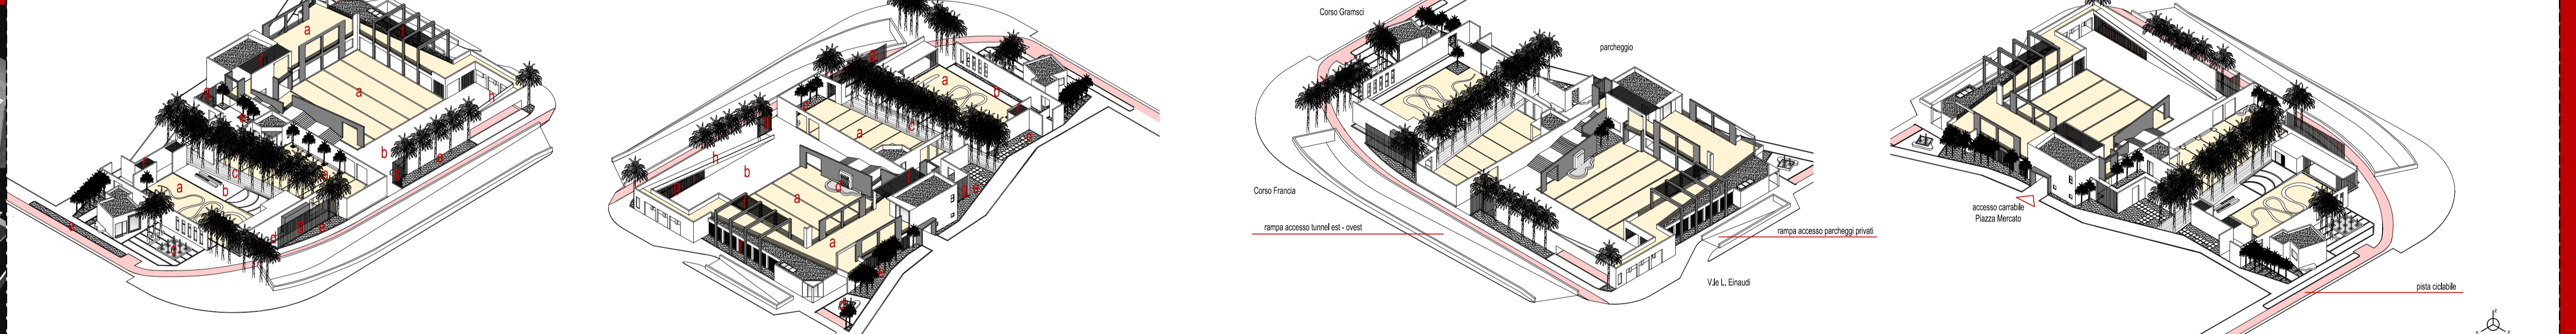

Area di Intervento

LEGENDA_

- 1 - Ristoro
- 2 - Palco per spettacoli musicali o cineforum
- 3 - Fontana
- 4 - Sedute
- 5 - Giochi ludici
- 6 - Palme
- 7 - Magazzino
- 8 - Locale impianti
- 9 - Servizi igienici
- 10 - Area mercato coperta
- 11 - Posizioni stand
- 12 - Edicola
- 13 - Area sosta biciclette
- 14 - Box informazioni
- 15 - Telefoni pubblici
- 16 - Cabine postali
- 17 - Servizio bancomat
- 18 - Verde pubblico (prato)
- 19 - Rampa accesso piano primo
- 20 - Scalinata accesso piano primo
- 21 - Passeggiata
- 22 - Ristoro
- 23 - Laboratorio
- 24 - Servizi igienici
- 25 - Lucernario
- 26 - Frangisole

Planimetria piano terra

Planimetria piano primo

0 5 mt.

MATERIALI

Viste Assonometriche

- a Il Colore giallo: Pavimentazione in lastre di pietra naturale squadrate a corere in lastre della larghezza variabile da 10 a 40 cm.
- b Il Colore grigio: Pavimentazione in cubetti di pietra naturale porfido grigio dell'area antistante il padiglione per spettacoli.
- c Il Colore rosso: Palmeto su lastricato in porfido rosso.
- d Il Colore azzurro: Acqua come elemento naturale: le fontane.
- e Il Colore verde: Prato perimetrale sistemato con aiuole ed essenze arboree ornamentali.
- f Il Colore marrone: Frangisole in legno lamellare di dim. sez. cm. 10 x 10.
- g Il Colore cromo: Pali in acciaio satinato.
- h La trasparenza: Il parapetto in vetro antiscalfatura cm 1.

Prospetto principale su Corso Francia

Ordine degli Architetti
 pianificatori paesaggisti e conservatori
 della provincia di Siracusa
 piazza Duomo 1 - 96100 - Siracusa

Titolo dell'Intervento: Sistemazione area comunale tra la via Einaudi e Corso Gramsci.
 Città: Cuneo
 Organizzatore di Concorso: Comune di Cuneo

Progettista: Arch. Giovacchino Franceschi
 n° 690 - Ord. Arch. di Siracusa
 via Irlanda 12 - 96100 - Siracusa.

Data: 03 luglio 2008