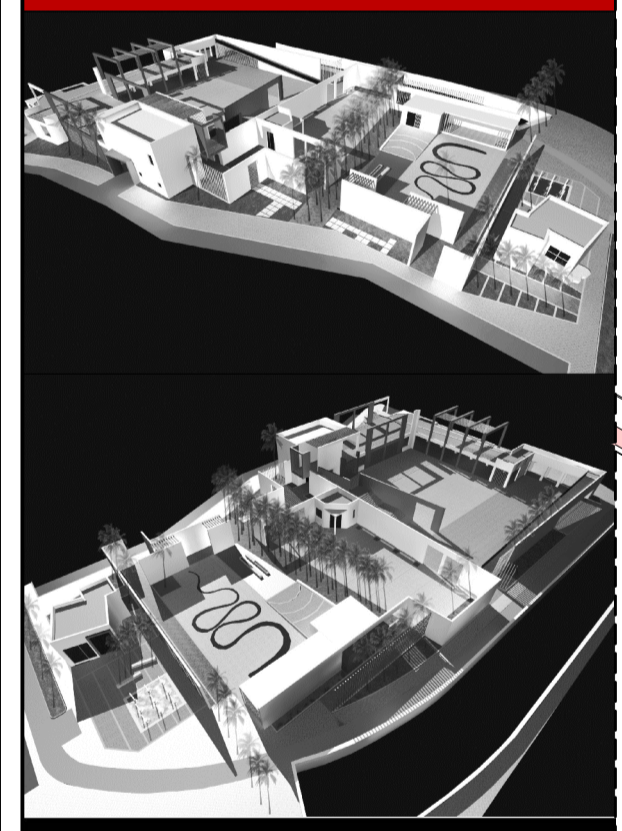

Area di Intervento

LEGENDA_

- 1 - Ristoro
- 2 - Palco per spettacoli musicali o cineforum
- 3 - Fontana
- 4 - Sedute
- 5 - Giochi ludici
- 6 - Palme
- 7 - Magazzino
- 8 - Locale impianti
- 9 - Servizi igienici
- 10 - Area mercato coperta
- 11 - Posizioni stand
- 12 - Edicola
- 13 - Area sosta biciclette
- 14 - Box informazioni
- 15 - Telefoni pubblici
- 16 - Cabine postali
- 17 - Servizio bancomat
- 18 - Verde pubblico (prato)
- 19 - Rampa accesso piano primo
- 20 - Scalinata accesso piano primo
- 21 - Passeggiata
- 22 - Ristoro
- 23 - Laboratorio
- 24 - Servizi igienici
- 25 - Lucernario
- 26 - Frangisole

Planimetria piano terra

Planimetria piano primo

0 5 mt.

MATERIALI

Viste Assonometriche

- a Il Colore giallo: Pavimentazione in lastre di pietra naturale squadrate a corere in lastre della larghezza variabile da 10 a 40 cm.
- b Il Colore grigio: Pavimentazione in cubetti di pietra naturale porfido grigio dell'area antistante il padiglione per spettacoli.
- c Il Colore rosso: Palmeto su lastricato in porfido rosso.
- d Il Colore azzurro: Acqua come elemento naturale: le fontane.
- e Il Colore verde: Prato perimetrale sistemato con aiuole ed essenze arboree ornamentali.
- f Il Colore marrone: Frangisole in legno lamellare di dim. sez. cm. 10 x 10.
- g Il Colore cromo: Pali in acciaio satinato.
- h La trasparenza: Il parapetto in vetro antiscalfatura cm 1.

Prospetto principale su Corso Francia

Ordine degli Architetti
 pianificatori paesaggisti e conservatori
 della provincia di Siracusa
 piazza Duomo 1 - 96100 - Siracusa

Titolo dell'Intervento: Sistemazione area comunale tra la via Einaudi e Corso Gramsci.
 Città: Cuneo
 Organizzatore di Concorso: Comune di Cuneo