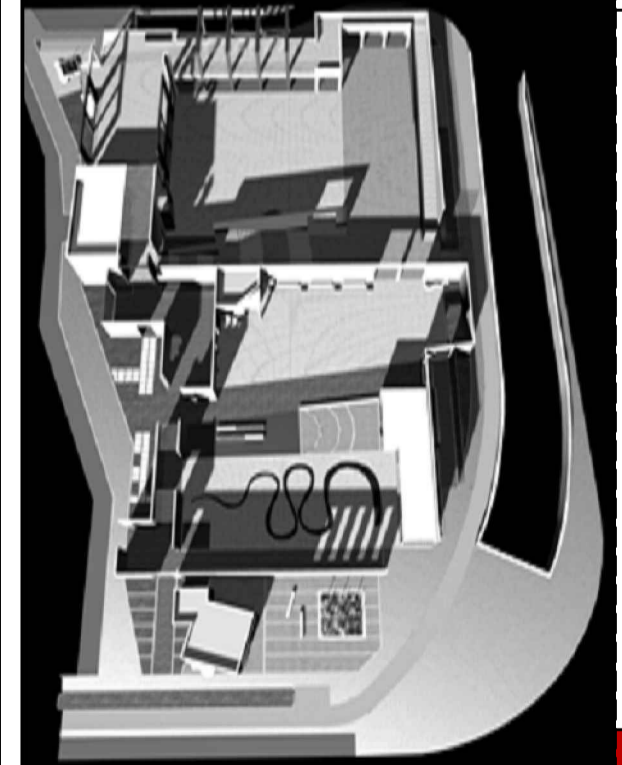

Area di Intervento

LEGENDA_

- 1 - Ristoro
- 2 - Palco per spettacoli musicali o cineforum
- 3 - Fontana
- 4 - Sedute
- 5 - Giochi ludici
- 6 - Palme
- 7 - Magazzino
- 8 - Locale impianti
- 9 - Servizi igienici
- 10 - Area mercato coperta
- 11 - Posizioni stand
- 12 - Edicola
- 13 - Area sosta biciclette
- 14 - Box informazioni
- 15 - Telefoni pubblici
- 16 - Cabine postali
- 17 - Servizio bancomat
- 18 - Verde pubblico (prato)
- 19 - Rampa accesso piano primo
- 20 - Scalinata accesso piano primo
- 21 - Passeggiata
- 22 - Ristoro
- 23 - Laboratorio
- 24 - Servizi igienici
- 25 - Lucernario
- 26 - Frangisole

Planimetria piano terra

Planimetria piano primo

0 5 mt.

MATERIALI

Viste Assonometriche

- a Il Colore giallo: Pavimentazione in lastre di pietra naturale squadrate a corere in lastre della larghezza variabile da 10 a 40 cm.
- b Il Colore grigio: Pavimentazione in cubetti di pietra naturale porfido grigio dell'area antistante il padiglione per spettacoli.
- c Il Colore rosso: Palmeto su lastricato in porfido rosso.
- d Il Colore azzurro: Acqua come elemento naturale: le fontane.
- e Il Colore verde: Prato perimetrale sistemato con aiuole ed essenze arboree ornamentali.
- f Il Colore marrone: Frangisole in legno lamellare di dim. sez. cm. 10 x 10.
- g Il Colore cromo: Pali in acciaio satinato.
- h La trasparenza: Il parapetto in vetro antiscalfatura cm 1.

Prospetto principale su Corso Francia

Ordine degli Architetti
 pianificatori paesaggisti e conservatori
 della provincia di Siracusa
 piazza Duomo 1 - 96100 - Siracusa

Titolo dell'Intervento: Sistemazione area comunale tra la via Einaudi e Corso Gramsci.
 Città: Cuneo
 Organizzatore di Concorso: Comune di Cuneo