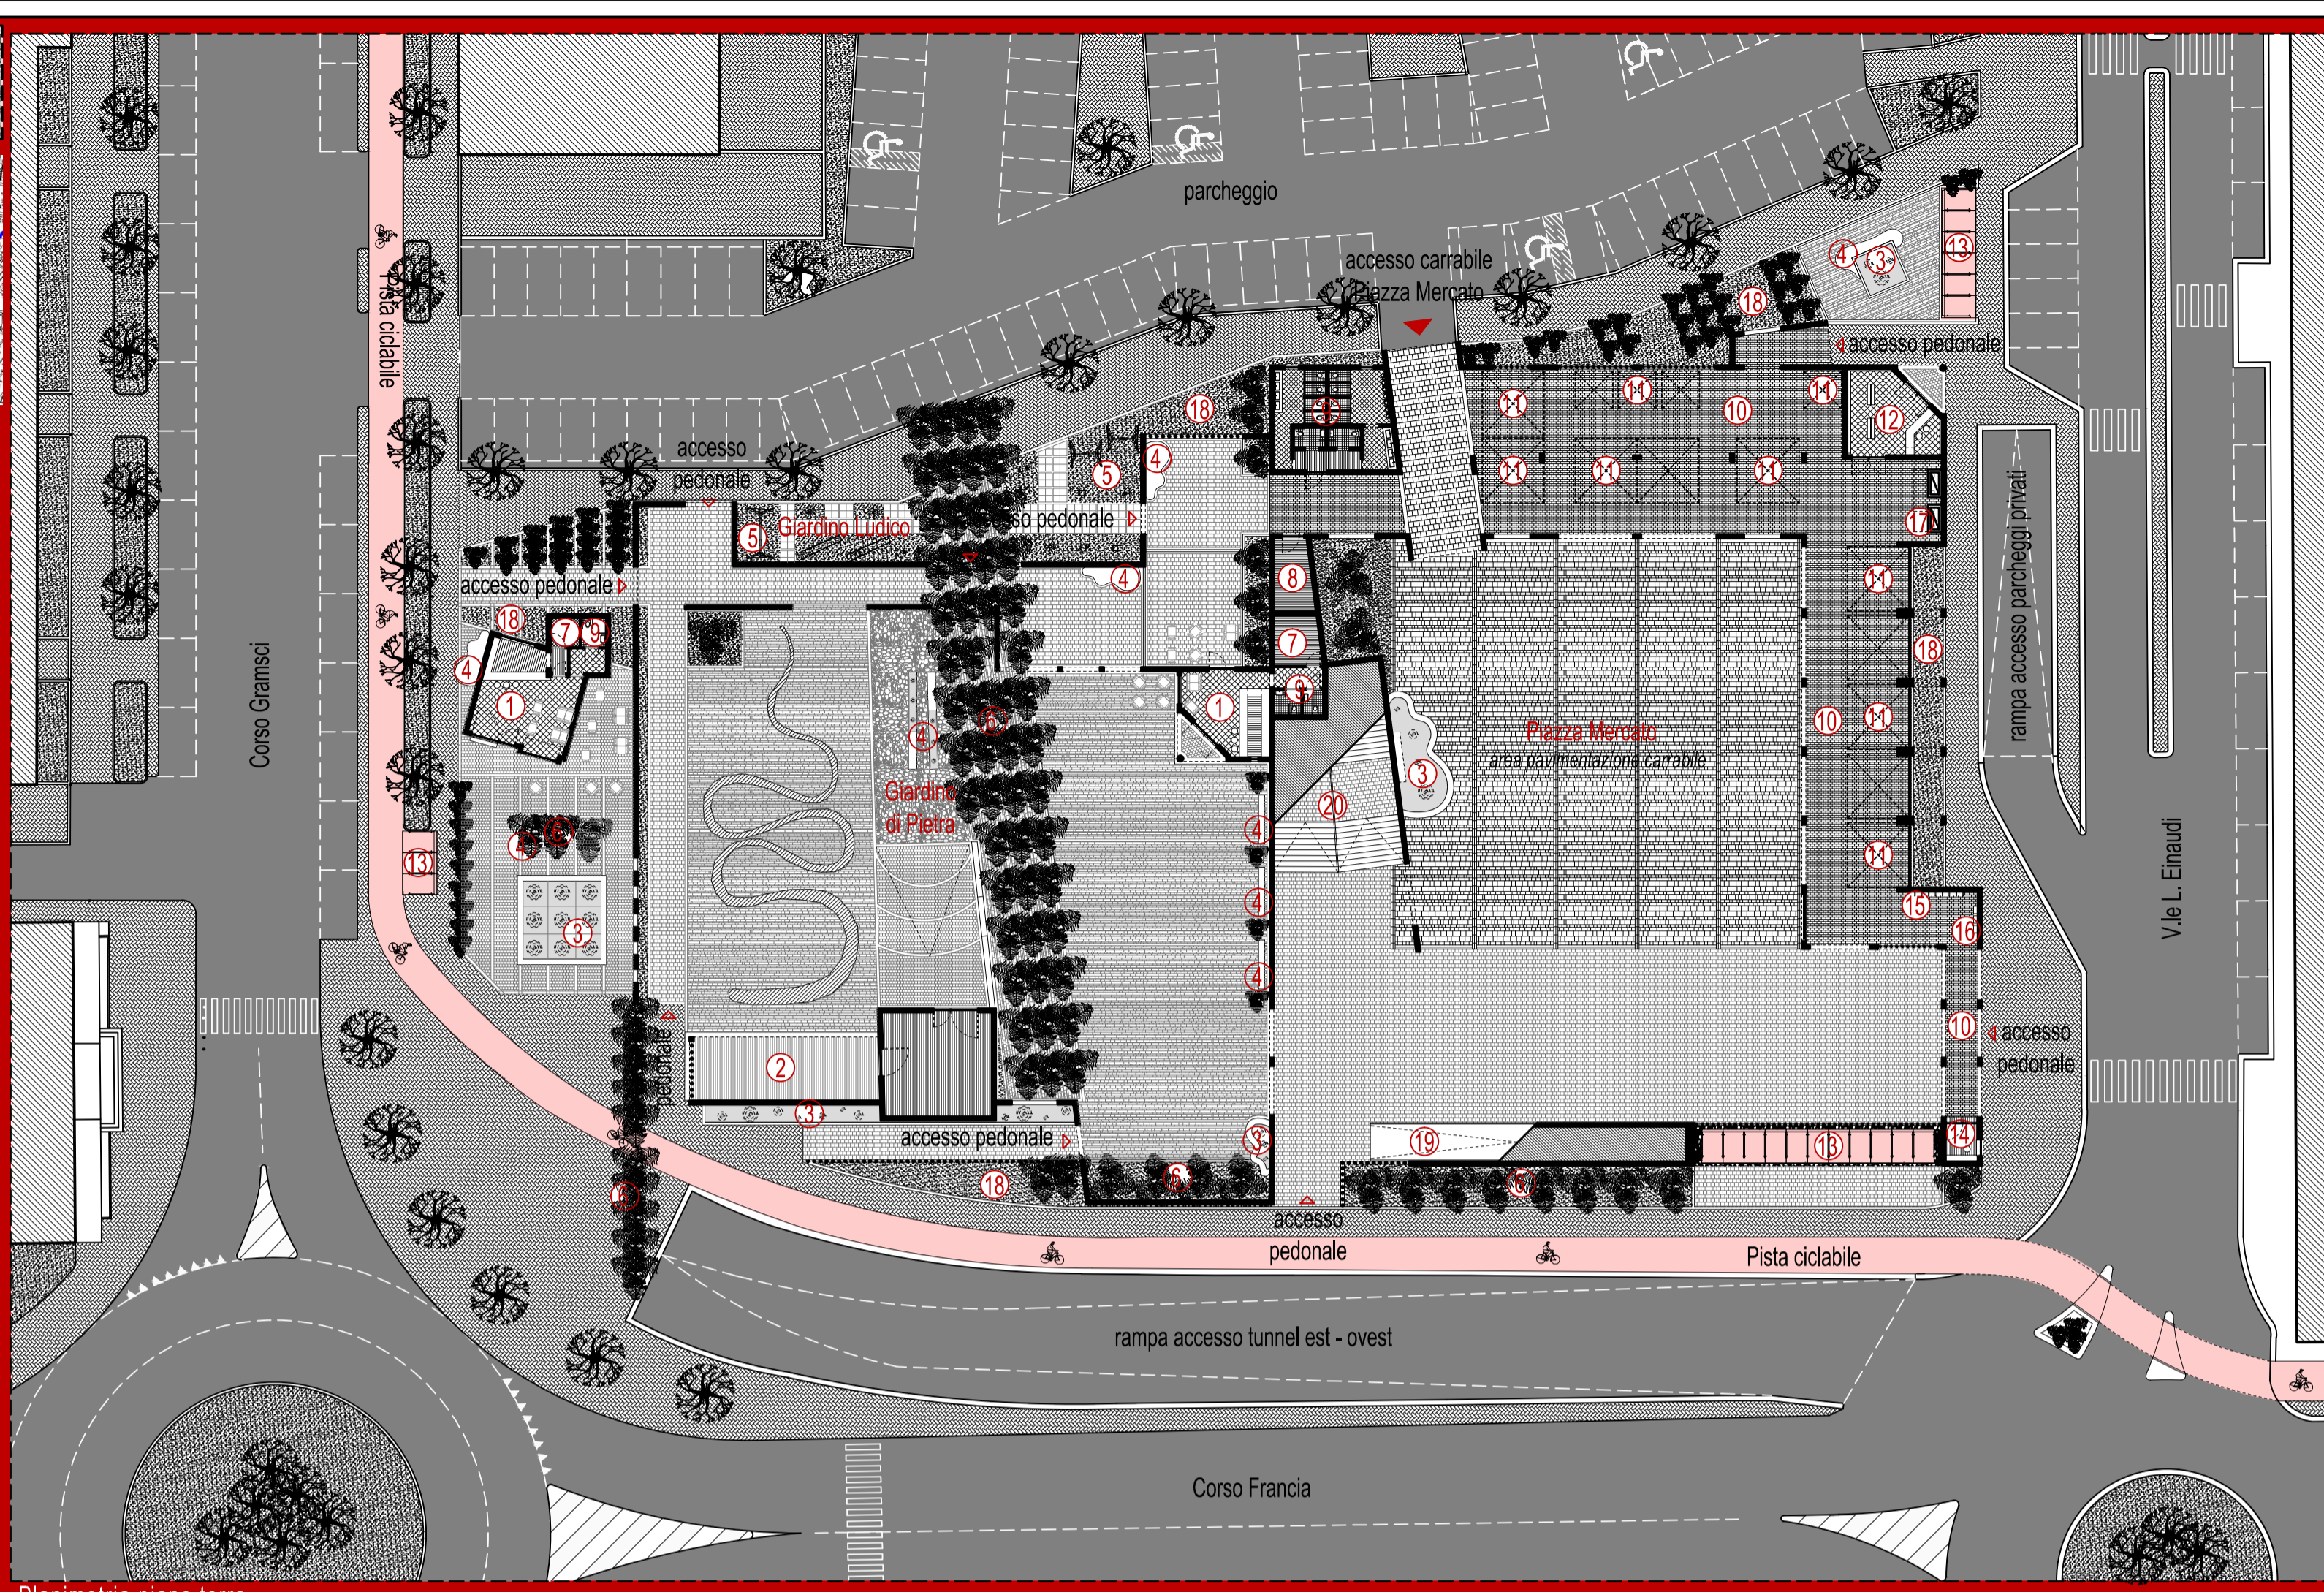

Area di Intervento

LEGENDA_

- 1 - Ristoro
- 2 - Palco per spettacoli musicali o cineforum
- 3 - Fontana
- 4 - Sedute
- 5 - Giochi ludici
- 6 - Palme
- 7 - Magazzino
- 8 - Locale impianti
- 9 - Servizi igienici
- 10 - Area mercato coperta
- 11 - Posizioni stand
- 12 - Edicola
- 13 - Area sosta biciclette
- 14 - Box informazioni
- 15 - Telefoni pubblici
- 16 - Cabine postali
- 17 - Servizio bancomat
- 18 - Verde pubblico (prato)
- 19 - Rampa accesso piano primo
- 20 - Scalinata accesso piano primo
- 21 - Passeggiata
- 22 - Ristoro
- 23 - Laboratorio
- 24 - Servizi igienici
- 25 - Lucernario
- 26 - Frangisole

Planimetria piano terra

Planimetria piano primo

0 5 mt.

MATERIALI

Viste Assonometriche

- a Il Colore giallo: Pavimentazione in lastre di pietra naturale squadrate a corere in lastre della larghezza variabile da 10 a 40 cm.
- b Il Colore grigio: Pavimentazione in cubetti di pietra naturale porfido grigio dell'area antistante il padiglione per spettacoli.
- c Il Colore rosso: Palmeto su lastricato in porfido rosso.
- d Il Colore azzurro: Acqua come elemento naturale: le fontane.
- e Il Colore verde: Prato perimetrale sistemato con aiuole ed essenze arboree ornamentali.
- f Il Colore marrone: Frangisole in legno lamellare di dim. sez. cm. 10 x 10.
- g Il Colore cromo: Pali in acciaio satinato.
- h La trasparenza: Il parapetto in vetro antiscalfatura cm 1.

Prospetto principale su Corso Francia

Ordine degli Architetti
 pianificatori paesaggisti e conservatori
 della provincia di Siracusa
 piazza Duomo 1 - 96100 - Siracusa

Titolo dell'Intervento: Sistemazione area comunale tra la via Einaudi e Corso Gramsci.
 Città: Cuneo
 Organizzatore di Concorso: Comune di Cuneo