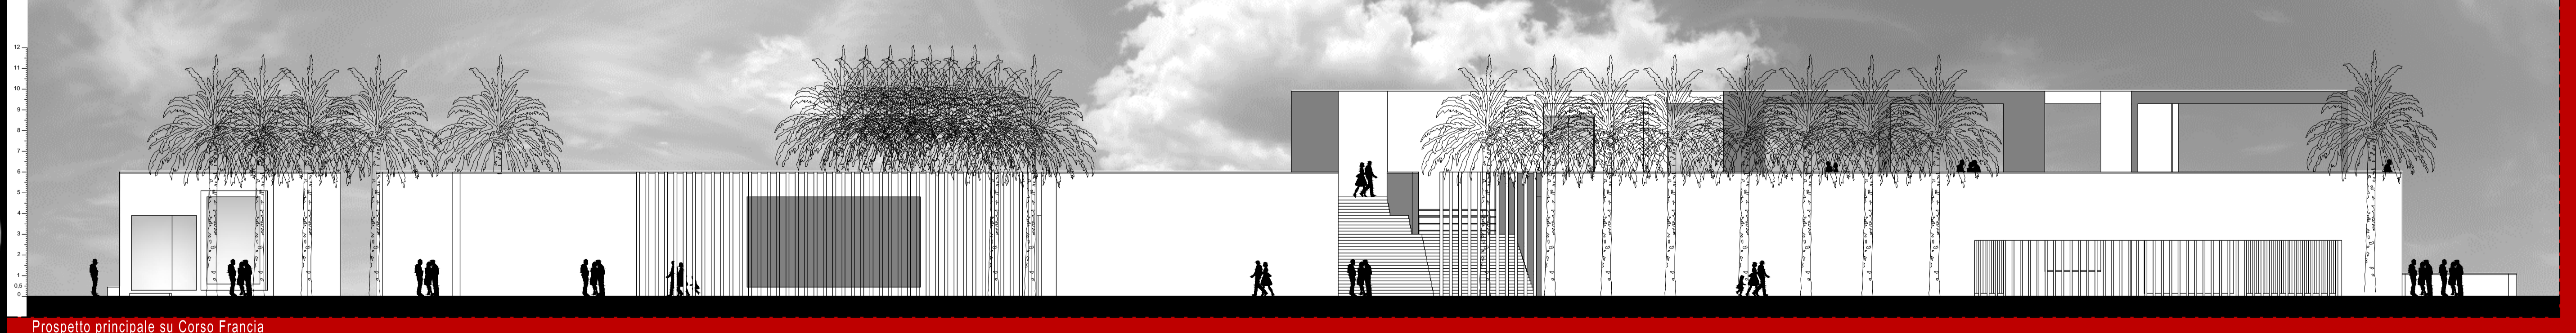

Planimetria piano terra

Planimetria piano primo

0 5 mt.

MATERIALI

Viste Assonometriche

- a Il Colore giallo: Pavimentazione in lastre di pietra naturale squadrate a corere in lastre della larghezza variabile da 10 a 40 cm.
- b Il Colore grigio: Pavimentazione in cubetti di pietra naturale porfido grigio dell'area antistante il padiglione per spettacoli.
- c Il Colore rosso: Palmeto su lastricato in porfido rosso.
- d Il Colore azzurro: Acqua come elemento naturale: le fontane.
- e Il Colore verde: Prato perimetrale sistemato con aiuole ed essenze arboree ornamentali.
- f Il Colore marrone: Frangisole in legno lamellare di dim. sez. cm. 10 x 10.
- g Il Colore cromo: Pali in acciaio satinato.
- h La trasparenza: Il parapetto in vetro antiscalfatura cm 1.

Prospetto principale su Corso Francia

Ordine degli Architetti
 pianificatori paesaggisti e conservatori
 della provincia di Siracusa
 piazza Duomo 1 - 96100 - Siracusa

Titolo dell'Intervento: Sistemazione area comunale tra la via Einaudi e Corso Gramsci.
 Città: Cuneo
 Organizzatore di Concorso: Comune di Cuneo

Progettista: Arch. Giovacchino Franceschi
 n° 690 - Ord. Arch. di Siracusa
 via Irlanda 12 - 96100 - Siracusa.

Data: 03 luglio 2008